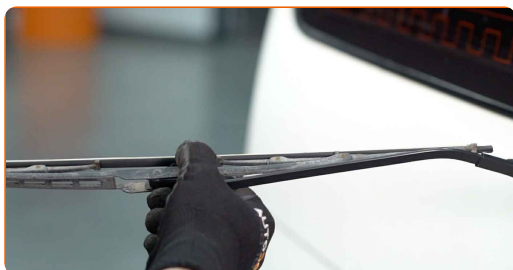

1

Bereiten Sie die neuen Scheibenwischer vor.

2

Ziehen Sie den Wischerarm von der Glasoberfläche bis zum Anschlag weg.

3

Drehen Sie das Wischerblatt um neunzig Grad. Entfernen Sie das Wischblatt vom Wischerarm.