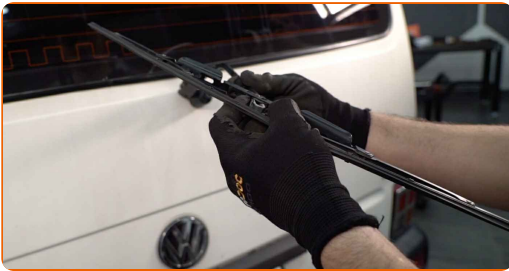

Austausch: Scheibenwischer – SEAT TERRA Kasten (024A). AUTODOC-Experten empfehlen:

- Wenn Sie Wischblätter austauschen, treffen Sie Vorkehrungen, um zu verhindern, dass der federbelastete Wischerarm gegen die Scheibe schlägt.

4

Montieren Sie das neue Wischblatt und drücken Sie den Wischerarm vorsichtig runter auf die Scheibe.

Austausch: Scheibenwischer – SEAT TERRA Kasten (024A). Tipp von AUTODOC:

- Berühren Sie das Wischerblatt nicht an der Arbeitsgummikante, um eine Beschädigung der Graphitbeschichtung zu verhindern.
- Stellen Sie sicher, dass die Klingen-Gummistreifen fest am Glas entlang der gesamten Länge passt.

5

Schalten Sie die Zündung ein.