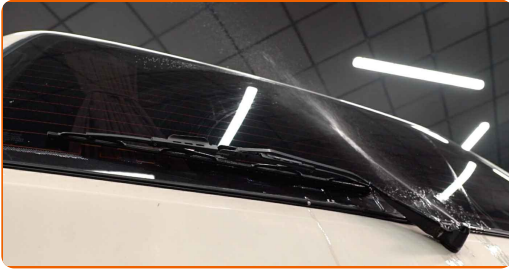

6

Nach der Installation überprüfen Sie die Leistung der Scheibenwischer.

GUT GEMACHT!

WEITERE TUTORIALS ANSEHEN