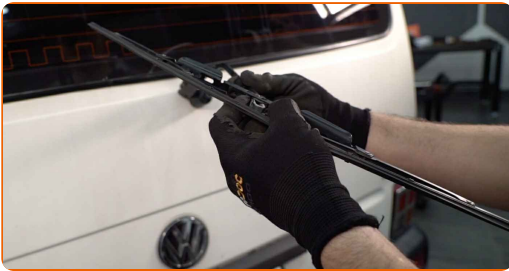

Austausch: Scheibenwischer – SEAT Terra Kombi (24). AUTODOC-Experten empfehlen:

- Wenn Sie Wischblätter austauschen, treffen Sie Vorkehrungen, um zu verhindern, dass der federbelastete Wischerarm gegen die Scheibe schlägt.

4

Montieren Sie das neue Wischblatt und drücken Sie den Wischerarm vorsichtig runter auf die Scheibe.

Austausch: Scheibenwischer – SEAT Terra Kombi (24). Tipp von AUTODOC:

- Berühren Sie das Wischerblatt nicht an der Arbeitsgummikante, um eine Beschädigung der Graphitbeschichtung zu verhindern.
- Stellen Sie sicher, dass die Klingen-Gummistreifen fest am Glas entlang der gesamten Länge passt.

5

Schalten Sie die Zündung ein.