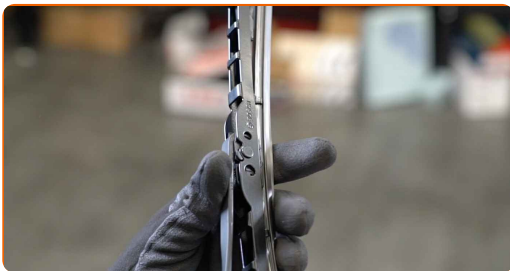

Austausch: Scheibenwischer – VAUXHALL Omega (B) Kombi (V94). Tipp:

- Wenn Sie Wischblätter austauschen, treffen Sie Vorkehrungen, um zu verhindern, dass der federbelastete Wischerarm gegen die Scheibe schlägt.

5

Montieren Sie das neue Wischblatt und drücken Sie den Wischerarm vorsichtig runter auf die Scheibe.